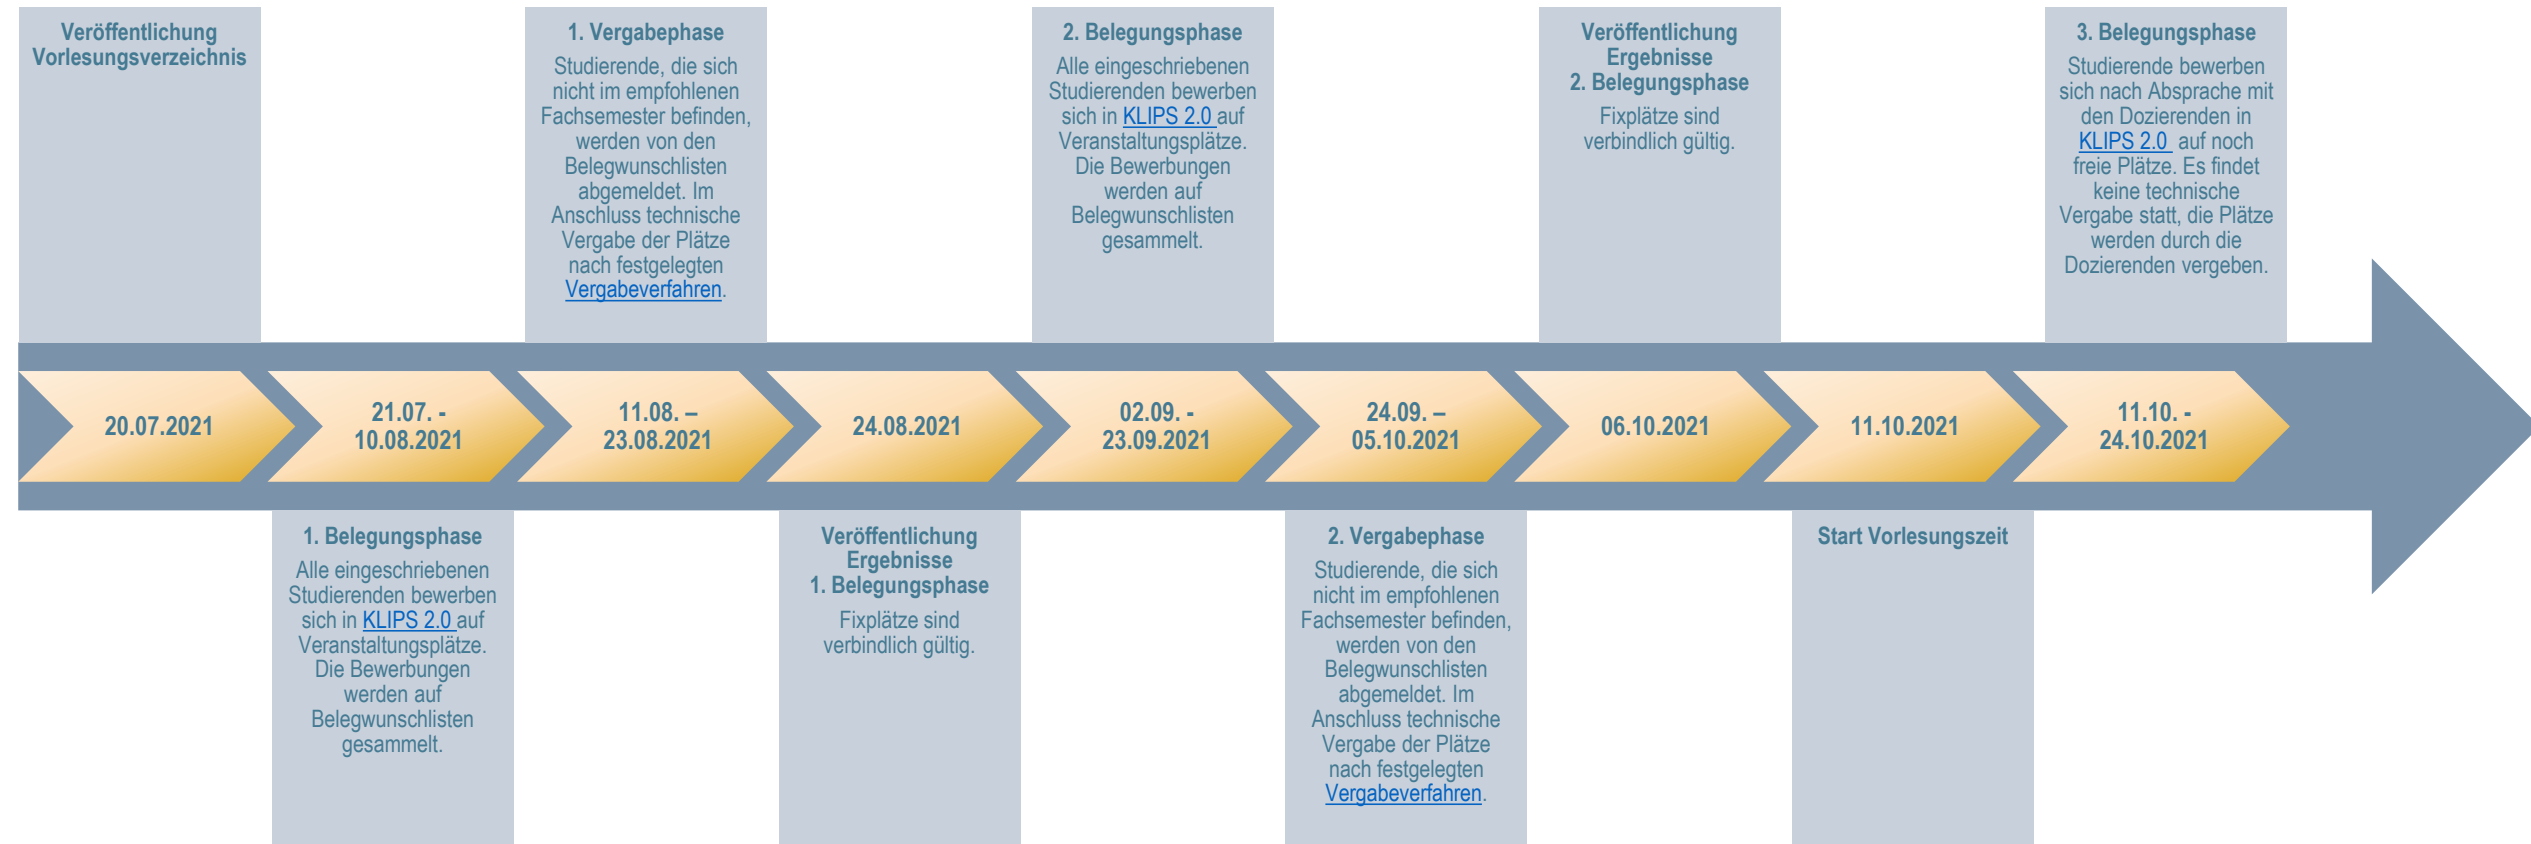

Vergabe von Lehrveranstaltungsplätzen an der Humanwissenschaftlichen Fakultät - WiSe 2021/22

Sonderantragsverfahren für teilnahmebeschränkte Lehrveranstaltungen

Der Sonderantrag kann innerhalb der unten genannten Fristen beim [zuständigen SSC](#) gestellt werden.

Bitte informieren Sie sich vorab über die [Kriterien für Härtefall- und Einzelfallanträge](#).

21.07. – 23.09.2021 [Kategorie Härtefall](#)

29.09. - 06.10.2021 [Kategorie Einzelfall](#)