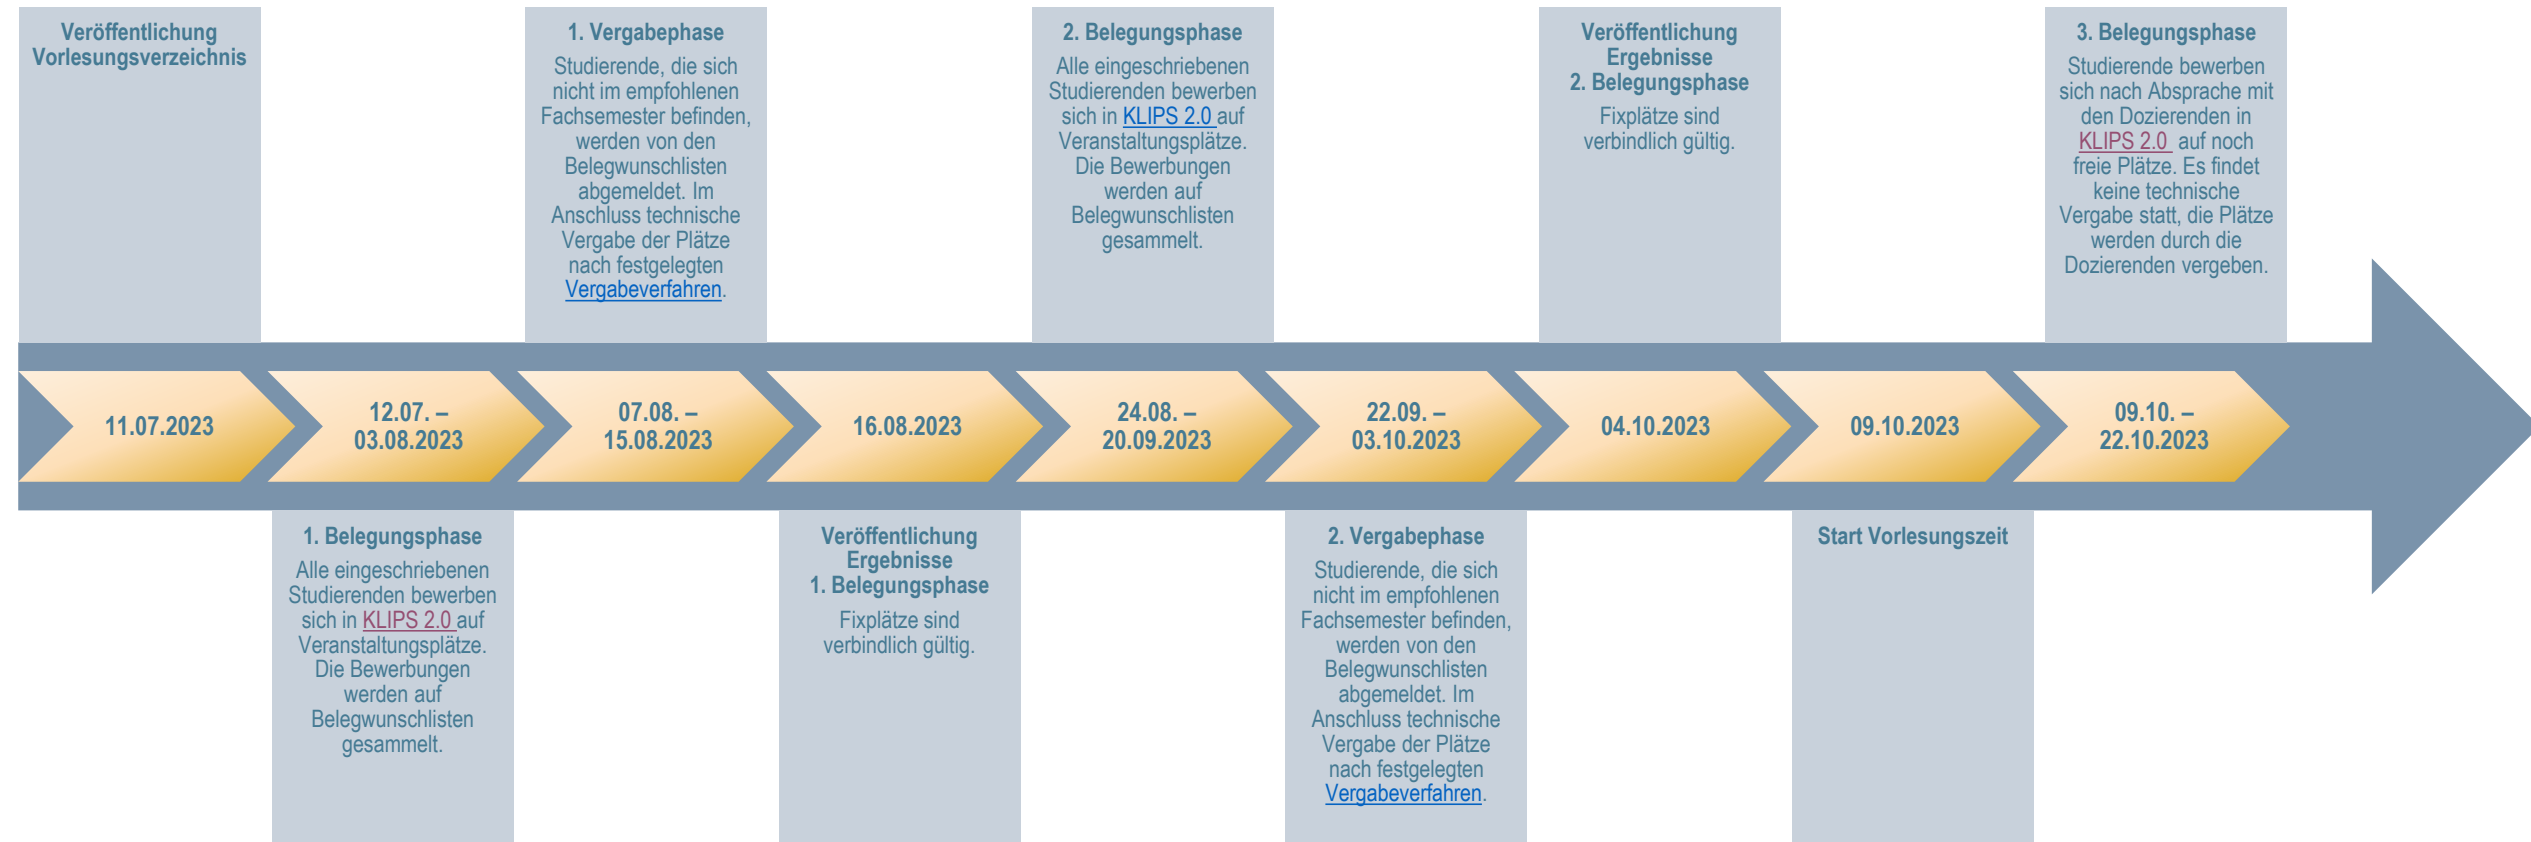

Vergabe von Lehrveranstaltungsplätzen an der Humanwissenschaftlichen Fakultät – WiSe 2023/24

Sonderantragsverfahren für teilnahmebeschränkte Lehrveranstaltungen

Der Sonderantrag kann innerhalb der unten genannten Fristen beim [zuständigen SSC](#) gestellt werden.

Bitte informieren Sie sich vorab über die [Kriterien für Härtefall- und Einzelfallanträge](#).

12.07. – 20.09.2023 [Kategorie Härtefall](#)

26.09. – 04.10.2023 [Kategorie Einzelfall](#)