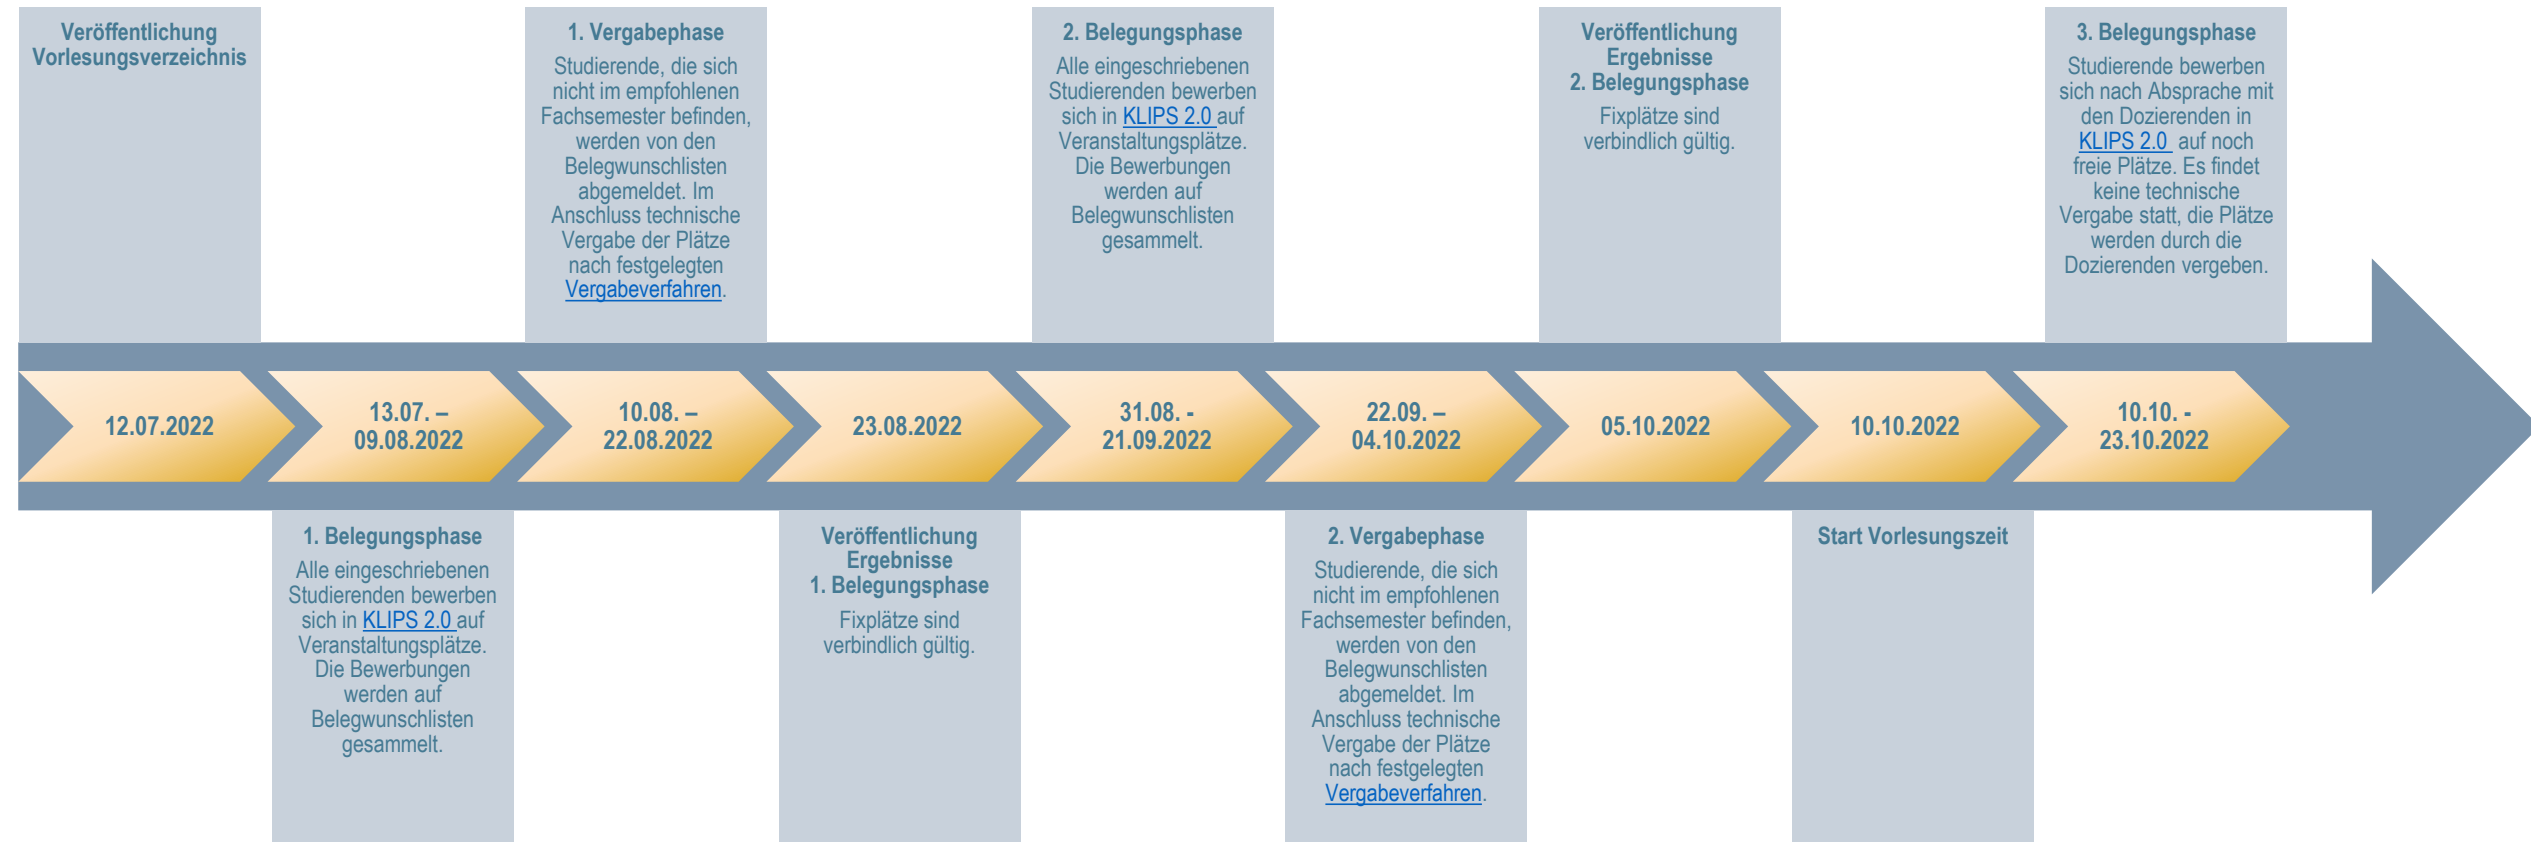

Vergabe von Lehrveranstaltungsplätzen an der Humanwissenschaftlichen Fakultät - WiSe 2022/23

Sonderantragsverfahren für teilnahmebeschränkte Lehrveranstaltungen

Der Sonderantrag kann innerhalb der unten genannten Fristen beim [zuständigen SSC](#) gestellt werden.

Bitte informieren Sie sich vorab über die [Kriterien für Härtefall- und Einzelfallanträge](#).

13.07. – 21.09.2022 [Kategorie Härtefall](#)

27.09. – 05.10.2022 [Kategorie Einzelfall](#)