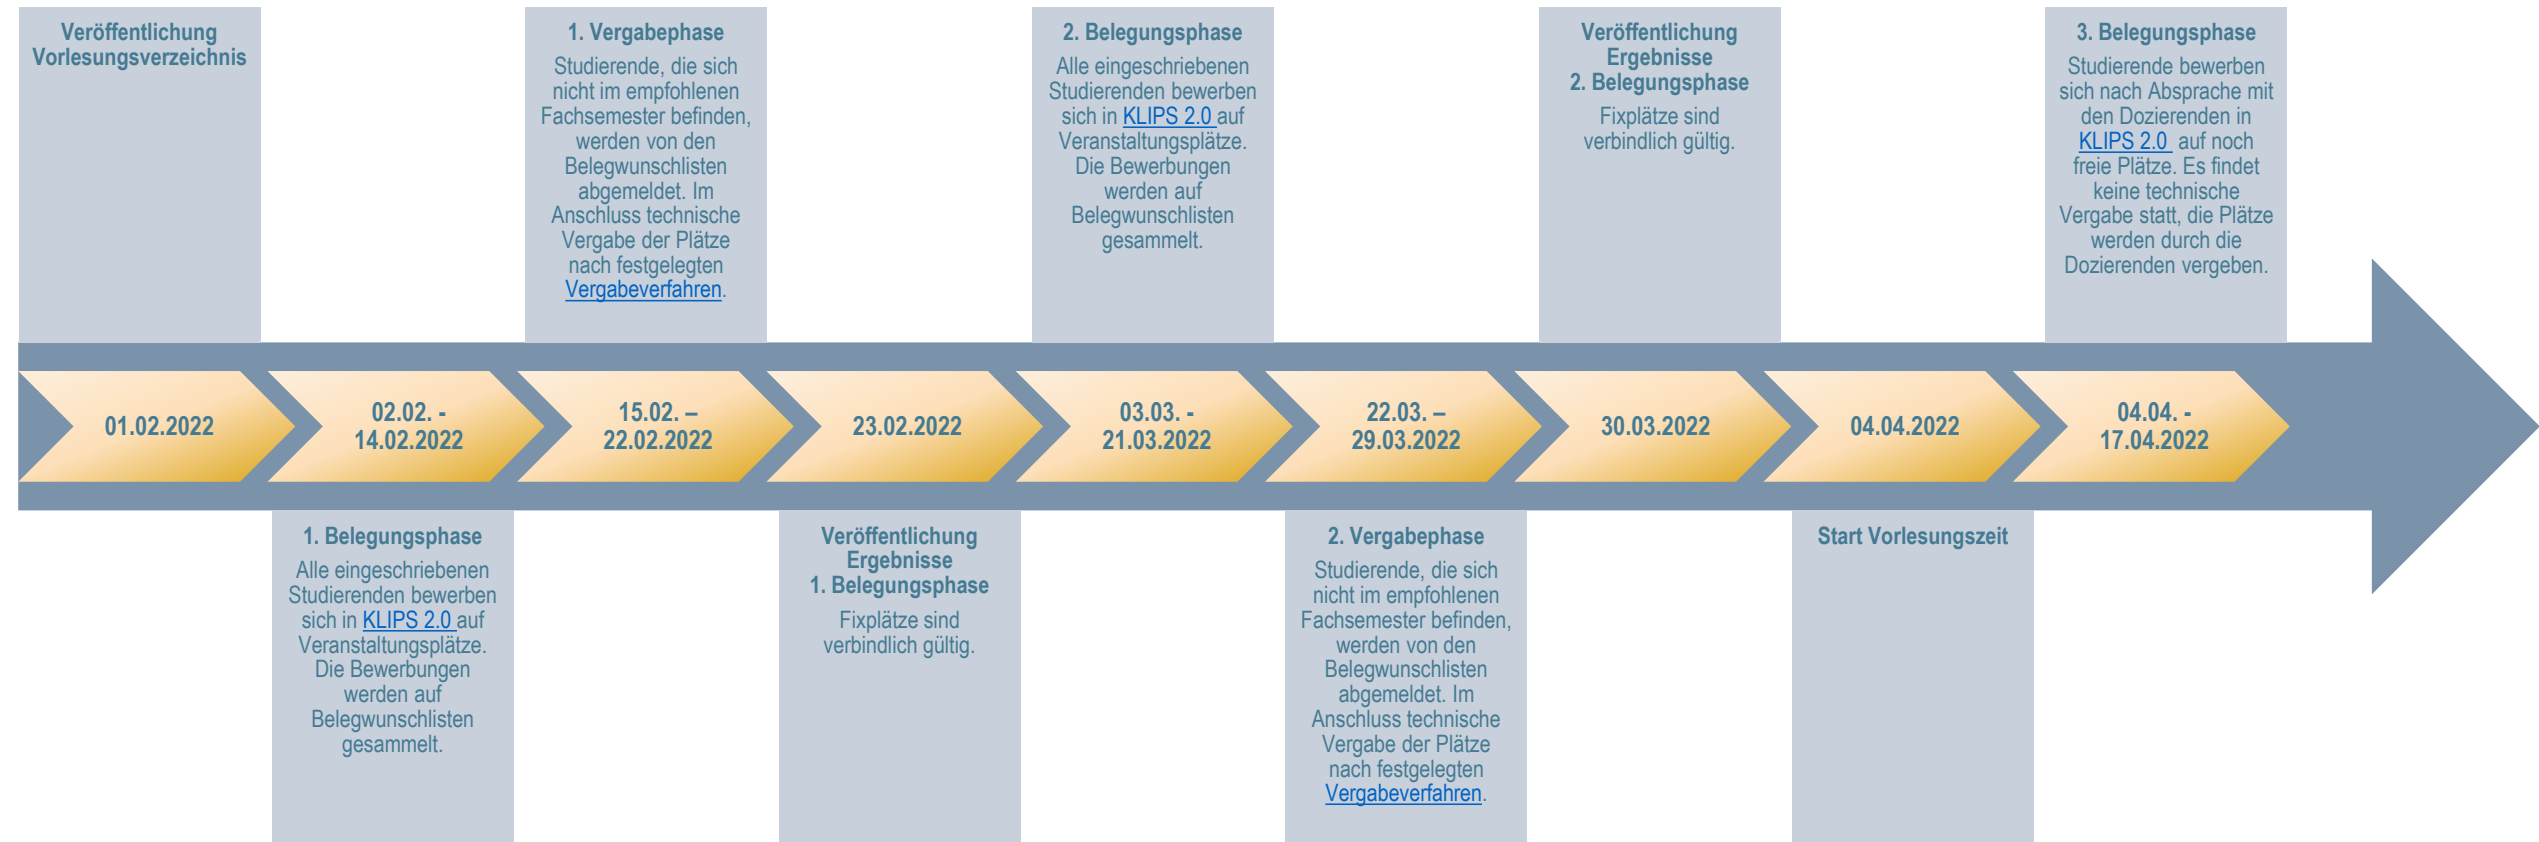

Vergabe von Lehrveranstaltungsplätzen an der Humanwissenschaftlichen Fakultät - SoSe 2022

Sonderantragsverfahren für teilnahmebeschränkte Lehrveranstaltungen

Der Sonderantrag kann innerhalb der unten genannten Fristen beim [zuständigen SSC](#) gestellt werden.

Bitte informieren Sie sich vorab über die [Kriterien für Härtefall- und Einzelfallanträge](#).

02.02. - 21.03.2022 [Kategorie Härtefall](#)

24.03. - 30.03.2022 [Kategorie Einzelfall](#)